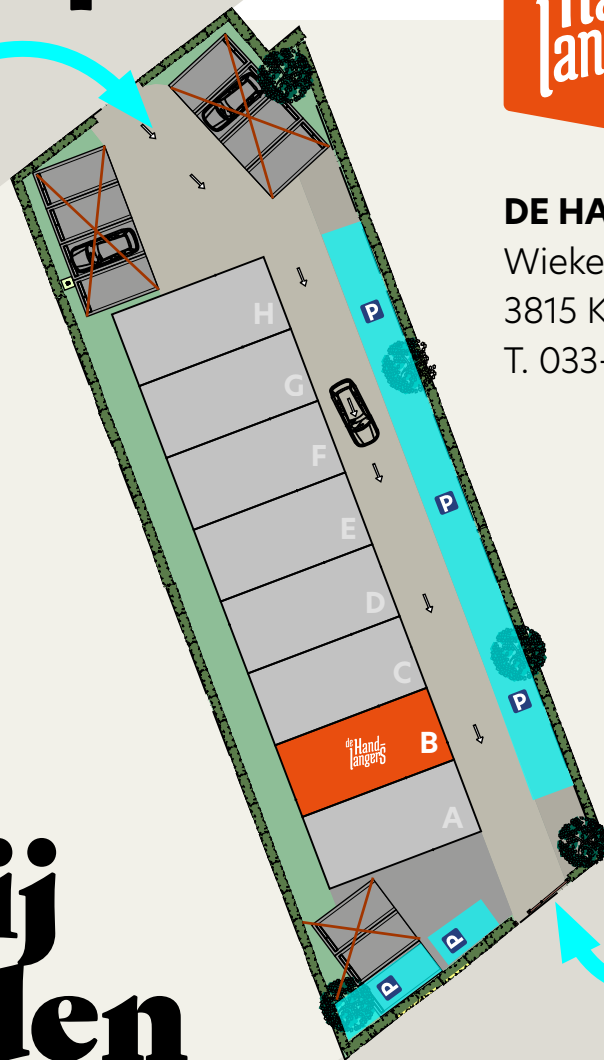

Wiekenweg
46

DE HANDLANGERS
Wiekenweg 46B
3815 KL Amersfoort
T. 033-721 02 10

**Hier
zijn wij
te vinden**

Kom je van deze kant, geef dan bij aankomst een telefoontje, dan doen we het hek voor je open.

Bussluis, van beide kanten geen toegang!

Hogeweg